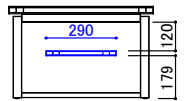

MLT-233

使いやすい収納で綺麗に快適な空間を

2色対応

天板/共通：メラミン化粧板・MDF
 脚/W N：ウォールナット突板・オーク無垢材
 OK-VN：オーク突板・オーク無垢材
 本体/プリント紙化粧繊維板・MDF・オーク無垢材

Item

【表示寸法】 外形寸法 内部寸法 棚板寸法

120リビングテーブル
 サイズ：W1200 D600 H382
 定価：¥116,380（税込）

メラミンと木目の 異素材MIXなデザイン