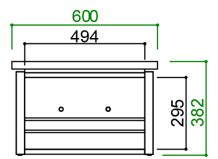

MLT-233

使いやすい収納で綺麗に快適な空間を

2色対応

天板/共通：メラミン化粧板・MDF
 脚/W N：ウォールナット突板・オーク無垢材
 OK-VN：オーク突板・オーク無垢材
 本体/プリント紙化粧繊維板・MDF・オーク無垢材

Item

【表示寸法】 外形寸法 内部寸法 棚板寸法

120リビングテーブル
 サイズ：W1200 D600 H382
 定価：¥116,380（税込）

メラミンと木目の 異素材MIXなデザイン