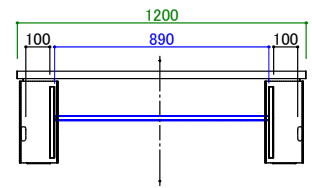

MLT-233

使いやすい収納で綺麗に快適な空間を

2色対応

天板/共通：メラミン化粧板・MDF
 脚/W N：ウォールナット突板・オーク無垢材
 OK-VN：オーク突板・オーク無垢材
 本体/プリント紙化粧繊維板・MDF・オーク無垢材

Item

【表示寸法】 外形寸法 内部寸法 棚板寸法

120リビングテーブル
 サイズ：W1200 D600 H382
 定価：¥116,380（税込）

メラミンと木目の 異素材MIXなデザイン